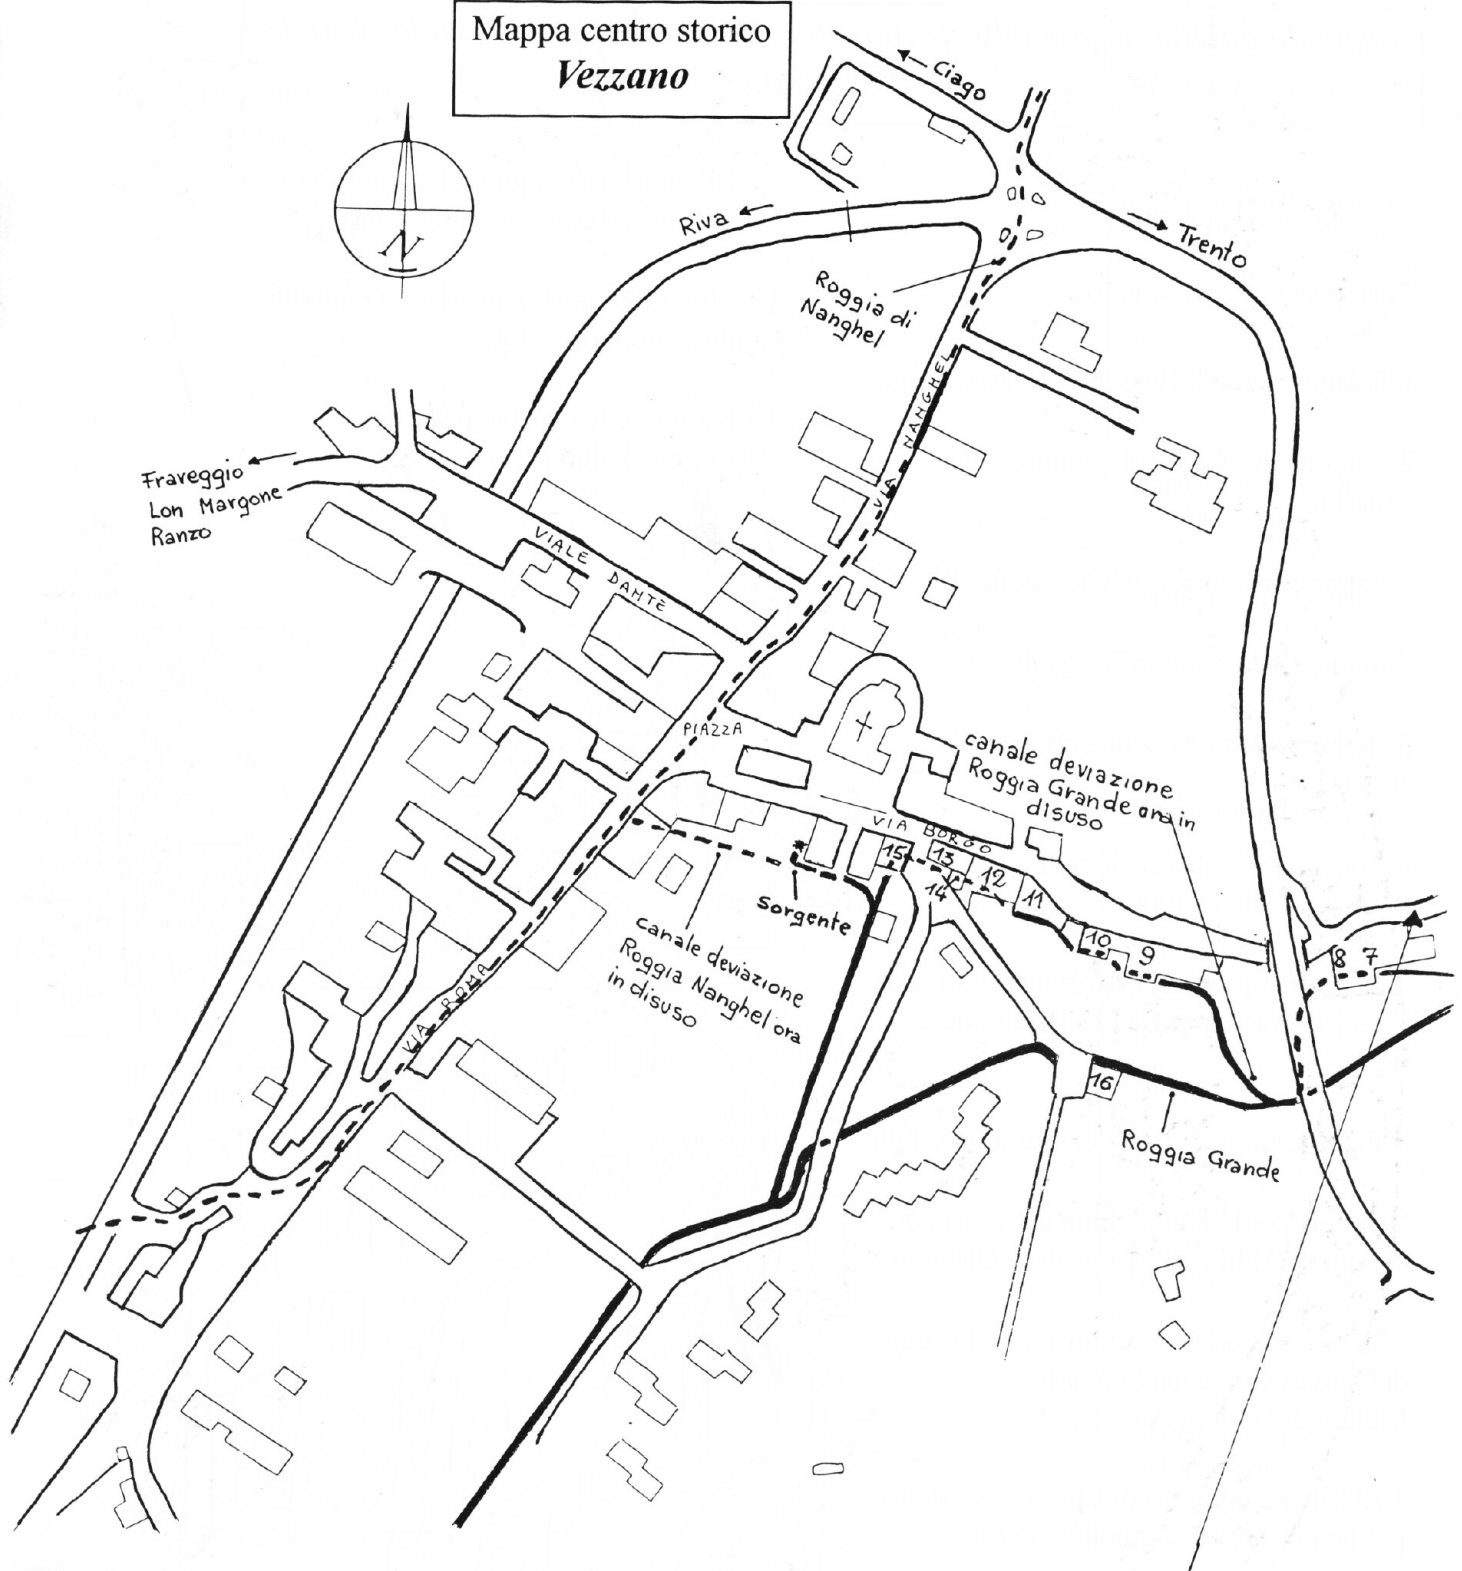

Centro Scolastico di Vezzano - Anno scolastico 1998/99

ieri, oggi, domani

l'ape Clementina vi racconta

L'APE CLEMENTINA CHE LAVORA SERA E MATTINA

Comune di Vezzano - IPRASE del Trentino

Attività legate allo sfruttamento dell'acqua agli inizi del secolo

Mappa centro storico
Vezzano

**Legenda attività legate allo sfruttamento dell'acqua della Roggia Grande
Vezzano**

 corso roggia

 corso roggia intubato

1 Falegnameria di Bassetti Quintino e figli

2 Laboratorio estrazione colore dalla "foiarola"

Mappa centro storico
Ciago

Legenda:

 edificio demolito

 corso roggia Nanghel

 corso roggia intubato

1 Officina con maglio e ferratura buoi di Lucchi Valentino

2 Mulino Luigi Cattoni

3 Mulino Bernardo Zuccatti

4 Mulino Giuseppe Eccel

5 Mulino Remo Cappelletti

Mappa centro storico
Fraveggio

Legenda:

 corso roggia

 corso roggia intubato

1 Mulino Faes poi falegnameria

2 Mulino Faes